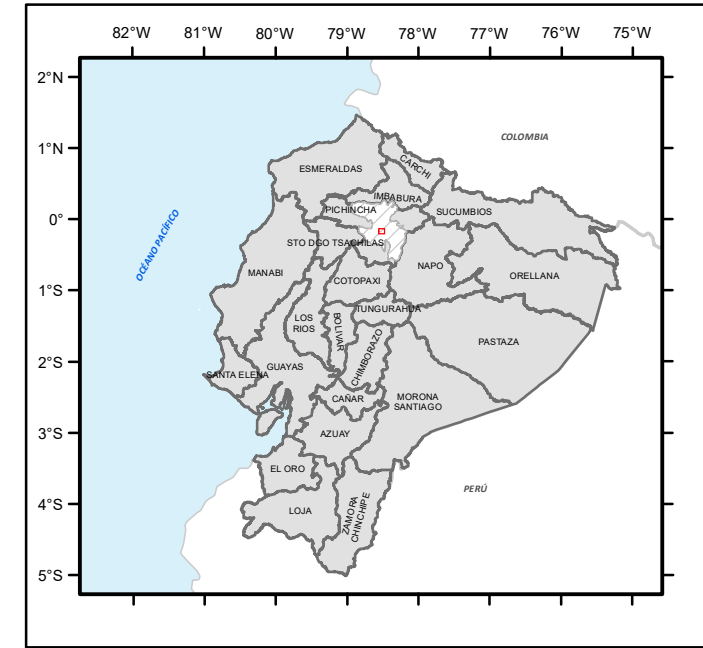

Rumipamba

Simbología	
	Parroquia de interés
	Límite Parroquial

MAPA POLÍTICO ADMINISTRATIVO POR PARROQUIA		
PARROQUIA: Rumipamba		
Fecha:	Sistema de Proyección:	Escala de representación:
17/1/2024	SIRES - DMQ	1:28.530
Fuente:		
Distrito Metropolitano de Quito. (2000). Ordenanza de Zonificación Nro.002 - 2000.		