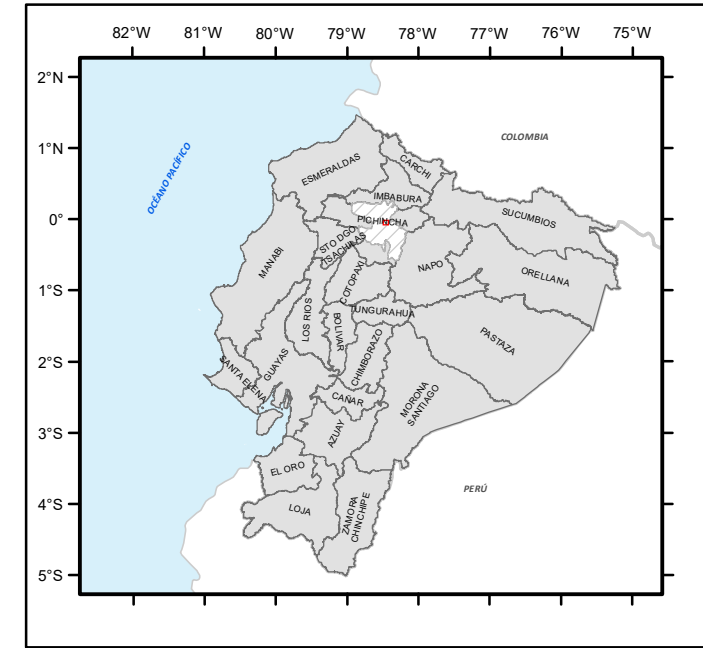

Pomasqui

Simbología	
	Parroquia de interés
	Límite Parroquial

MAPA POLÍTICO ADMINISTRATIVO POR PARROQUIA		
PARROQUIA: Pomasqui		
Fecha:	Sistema de Proyección:	Escala de representación:
17/1/2024	SIRES - DMQ	1:26.790
Fuente:		
Secretaría Técnica del Comité Nacional de Límites Internos asumida por el Ministerio de Gobierno (2022). Trazado de límites territoriales		