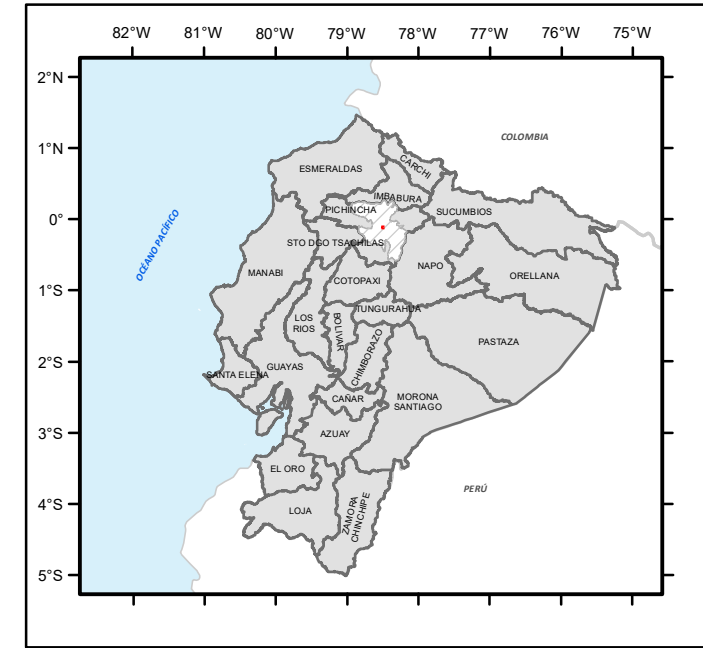

Cotocollao

Simbología	
	Parroquia de interés
	Límite Parroquial

MAPA POLÍTICO ADMINISTRATIVO POR PARROQUIA		
PARROQUIA: Cotocollao		
Fecha:	Sistema de Proyección:	Escala de representación:
17/1/2024	SIRES - DMQ	1:12.910
Fuente:		
Distrito Metropolitano de Quito. (2000). Ordenanza de Zonificación Nro.002 - 2000.		