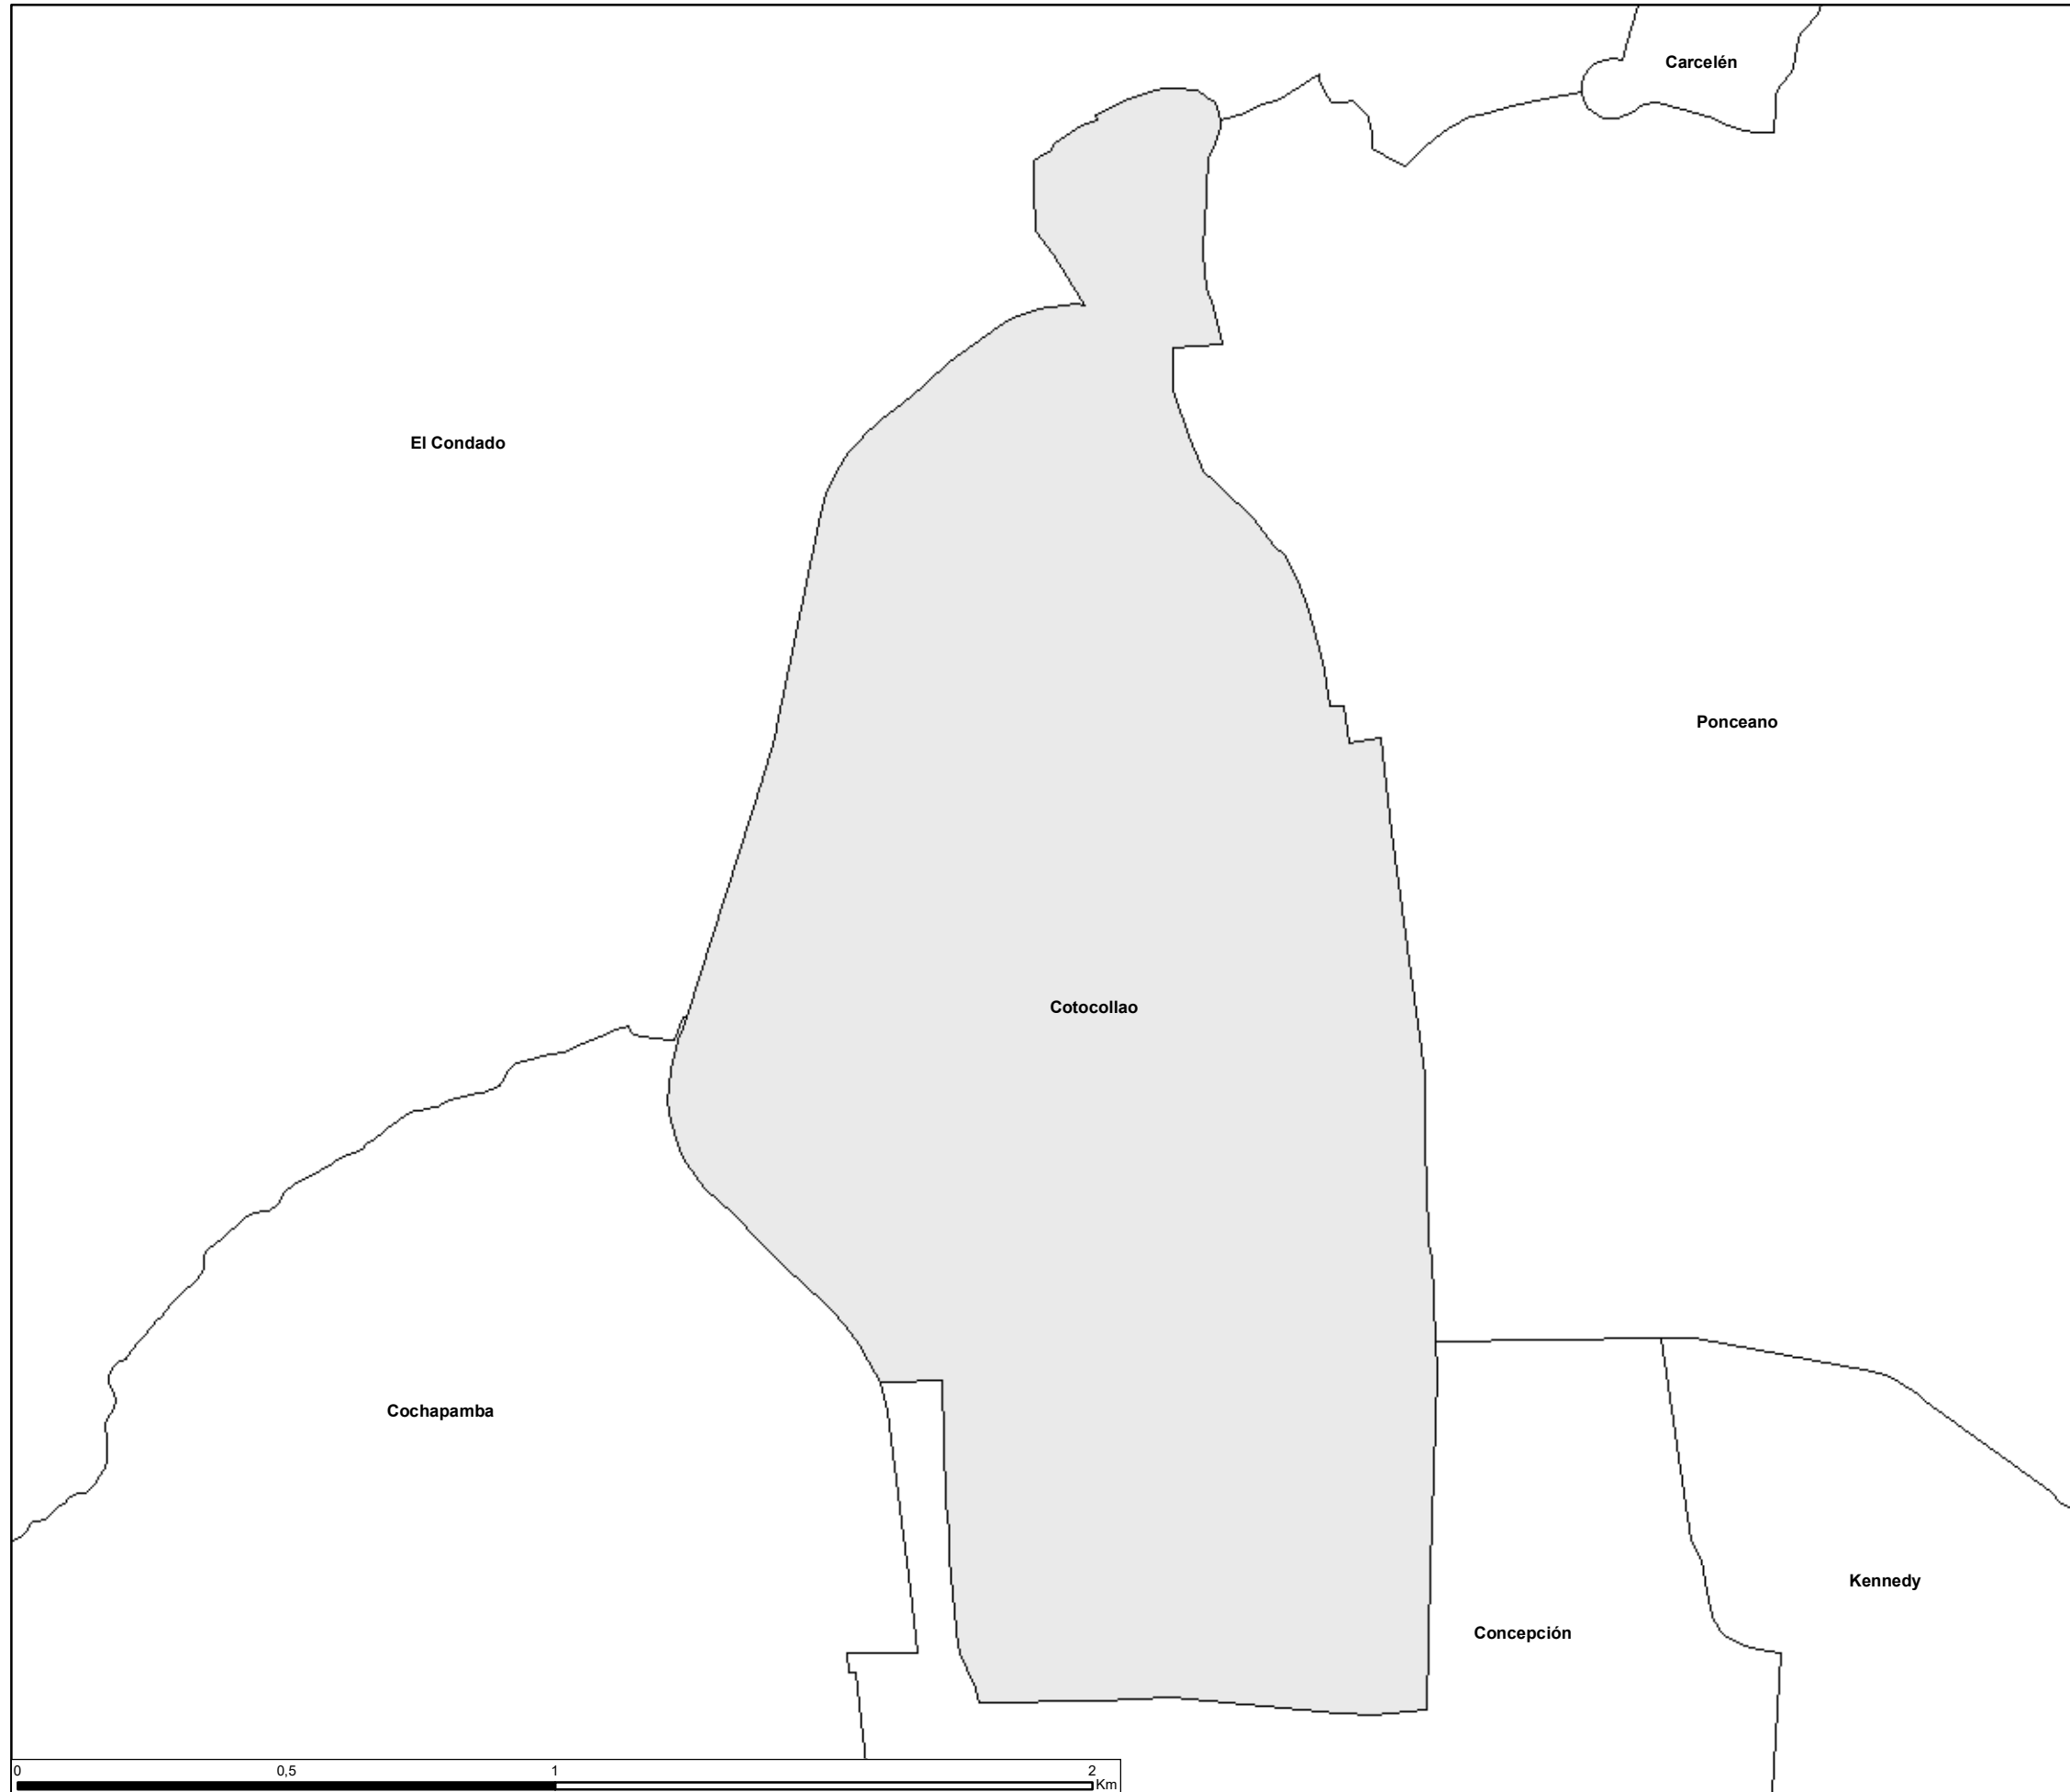

Cotocollao

Simbología	
	Parroquia de interés
	Límite Parroquial

MAPA POLÍTICO ADMINISTRATIVO POR PARROQUIA		
PARROQUIA: Cotocollao		
Fecha:	Sistema de Proyección:	Escala de representación:
17/1/2024	SIRES - DMQ	1:12.910
Fuente:		
Distrito Metropolitano de Quito. (2000). Ordenanza de Zonificación Nro.002 - 2000.		